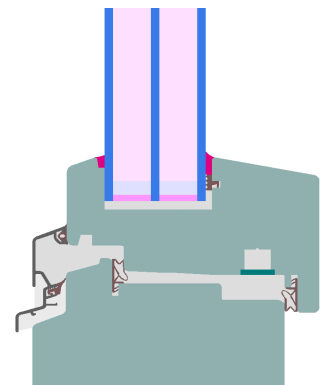

Passivhaus-
Effizienzklasse

phE

phD

phC

phB

phA

kühl-gemäßigtes Klima

**ZERTIFIZIERTE
KOMPONENTE**

Passivhaus Institut